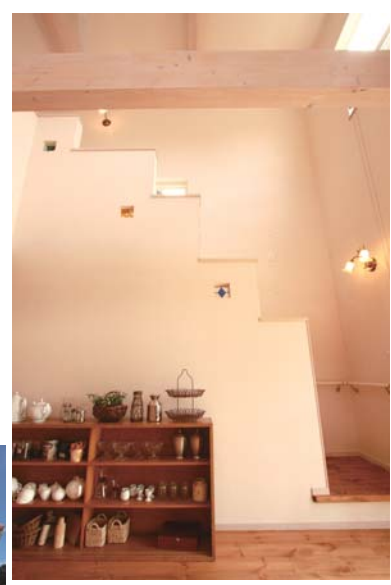

が感じられる造りに感心しきりです。

施主「もちろん、それだけでなく実際に住みやすいです。夏は涼しくて冬は暖かいから、とにかく心地良い。今なら蓄熱暖房が本当に暖かいんですけど、なくても十分なくらいです。妻もキッチンに立つのが楽しいつて・・・」

子供がどこにいてもキッチンから見渡せるなど間取りや生活動線も実によく考えられていて快適とおっしゃっていました。

この他にも、イエローチェアハウスのホームページには施工実績が掲載されています。シヨールームもありますので、ぜひ、体感してみてください。

YELLOW CHAIR HOUSE
The House for Happy Life and Loving Family

イエローチェア・ハウス
株式会社 住建 茨城町常井 1204-1
TEL 029-292-0051
イエローチェアハウス [検索](#)