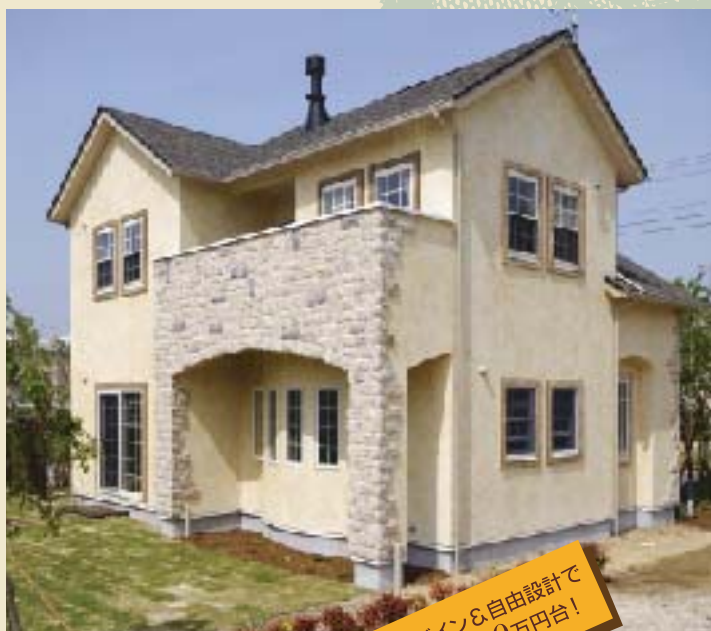

YELLOWCHAIRHOUSE
The House for Happy Life and Loving Family

series.2

キャッスル・クーム

Castle Combe

あこがれのイングリッシュ・カントリー

「世界の田舎家デザインシリーズ」は、美しい世界の村々に息づくカントリースタイルを取り入れたオリジナル・ハウスです。

今回ご紹介するのは…キャッスル・クーム。

中世の雰囲気あふれるイギリス・コッツウォルズの田舎家をモチーフにしました。

アンティーク調に仕上げた蜂蜜色の外壁が印象的なイングリッシュ・カントリーです。

このデザイン&自由設計で
価格は1000万円台!

「ハリーポッターが住んでる家みたい!」と目をキラキラさせる子供さん。
お母さんは「なんだかホッとするわ!」とソファに座り、
お父さんは「休日が楽しくなりそうだ!」と裏庭のBBQへ。
イエローチェア・ハウスのモデルハウスは、予算的に手の届かない高根の花ではなく、
あこがれを実現可能な形として、リアルに体感していただけるはず。
ご来場されたみなさんが感じてくださるこの家の温もりと質感は、
実際に来て見ていただくしかありません。ぜひ、ご家族みなさんでご来場ください!
すてきなプレゼントをご用意してお待ちしております。